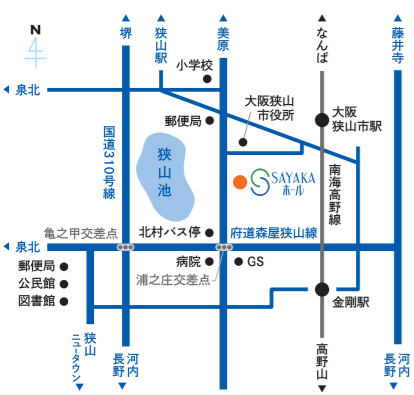

# 人形劇

たまごまごまご

ぶたのたね

2026 8.8 土

◆ 開場 13:00 ◆ 開演 13:30

◆ SAYAKAホール

2階小ホール(全席自由)

◆ 出演:人形劇団クラルテ

あらすじ〜ぶたのたね〜  
走るのが遅い  
おおかみくんの夢は  
ぶたをまるごと  
一匹食べることに  
足が速くなる薬を  
頼んだはずが、  
さつね博士から  
渡されたのは、まさかの  
「ぶたのたね」!?  
まけばぶたになる  
という不思議な種を  
めぐる、ユーモア  
たっぷりのお話です。

あらすじ〜たまごまごまご〜  
たまごまごまごは、  
ひよこからは元気な  
ひよこが生まれ、  
広い世界へ飛び  
出していきます。  
けれど、もうひよこの  
殻の中からは  
出ようとしません。  
そこへ、  
舌なめずりをした  
キツネが現れて...

◆ チケット:おとな500円 子ども(小学生以下)300円  
◆ チケット発売:6月13日(土)  
会館窓口9:00~21:00 電話予約10:00~21:00  
オンラインチケットサービスURL  
(<https://ticket.kxdfs.co.jp/osakasayama-bunka-s/showList>)

たまごまごまご/作:松本典子 ぶたのたね/原作:佐々木マキ(絵本館刊)

## SAYAKAキッズフェスティバル2026 タイムスケジュール

会場	名称	整理券	所要時間	9:00	9:30	10:00	10:30	11:00	11:30	12:00	12:30	13:00	13:30	14:00	14:30	15:00	15:30	16:00
地下1階 ホール	お茶会体験	要	45分		①9:30~		②10:30~		③11:30~				④13:30~		⑤14:30~			
	生け花体験	要																
	自分でつくる♪キラキラアクセサリー	要	15分															
	オリジナル陶器風ブローチ	要	30分		①9:30~	②10:00~	③10:30~		④11:30~	⑤12:00~	⑥12:30~	⑦13:00~			⑧14:30~	⑨15:00~	⑩15:30~	
	バルーンアート体験	要	30分		①9:30~	②10:00~	③10:30~	④11:00~		⑤12:00~	⑥12:30~	⑦13:00~			⑧14:30~	⑨15:00~	⑩15:30~	
	チャームポーチづくり	要																
リハーサル室1	ビルディングブロック広場	不要	—															
1階 展示ホール	屋台コーナー&お菓子販売	不要	—															
	整理券配布	—	—															
2階 大会議室	カラフルうちわづくり	不要	30分															
	オリジナル小皿づくり	要	60分		①9:30~				②11:00~									
	人形づくりワークショップ	要	60分						①11:00~									
2階 小ホール	人形劇	要チケット	60分															
	サテライトラジオ	不要	60分															
市民ひろば	えほんの広場	不要	—															
	フェイスペイント	不要	7分															